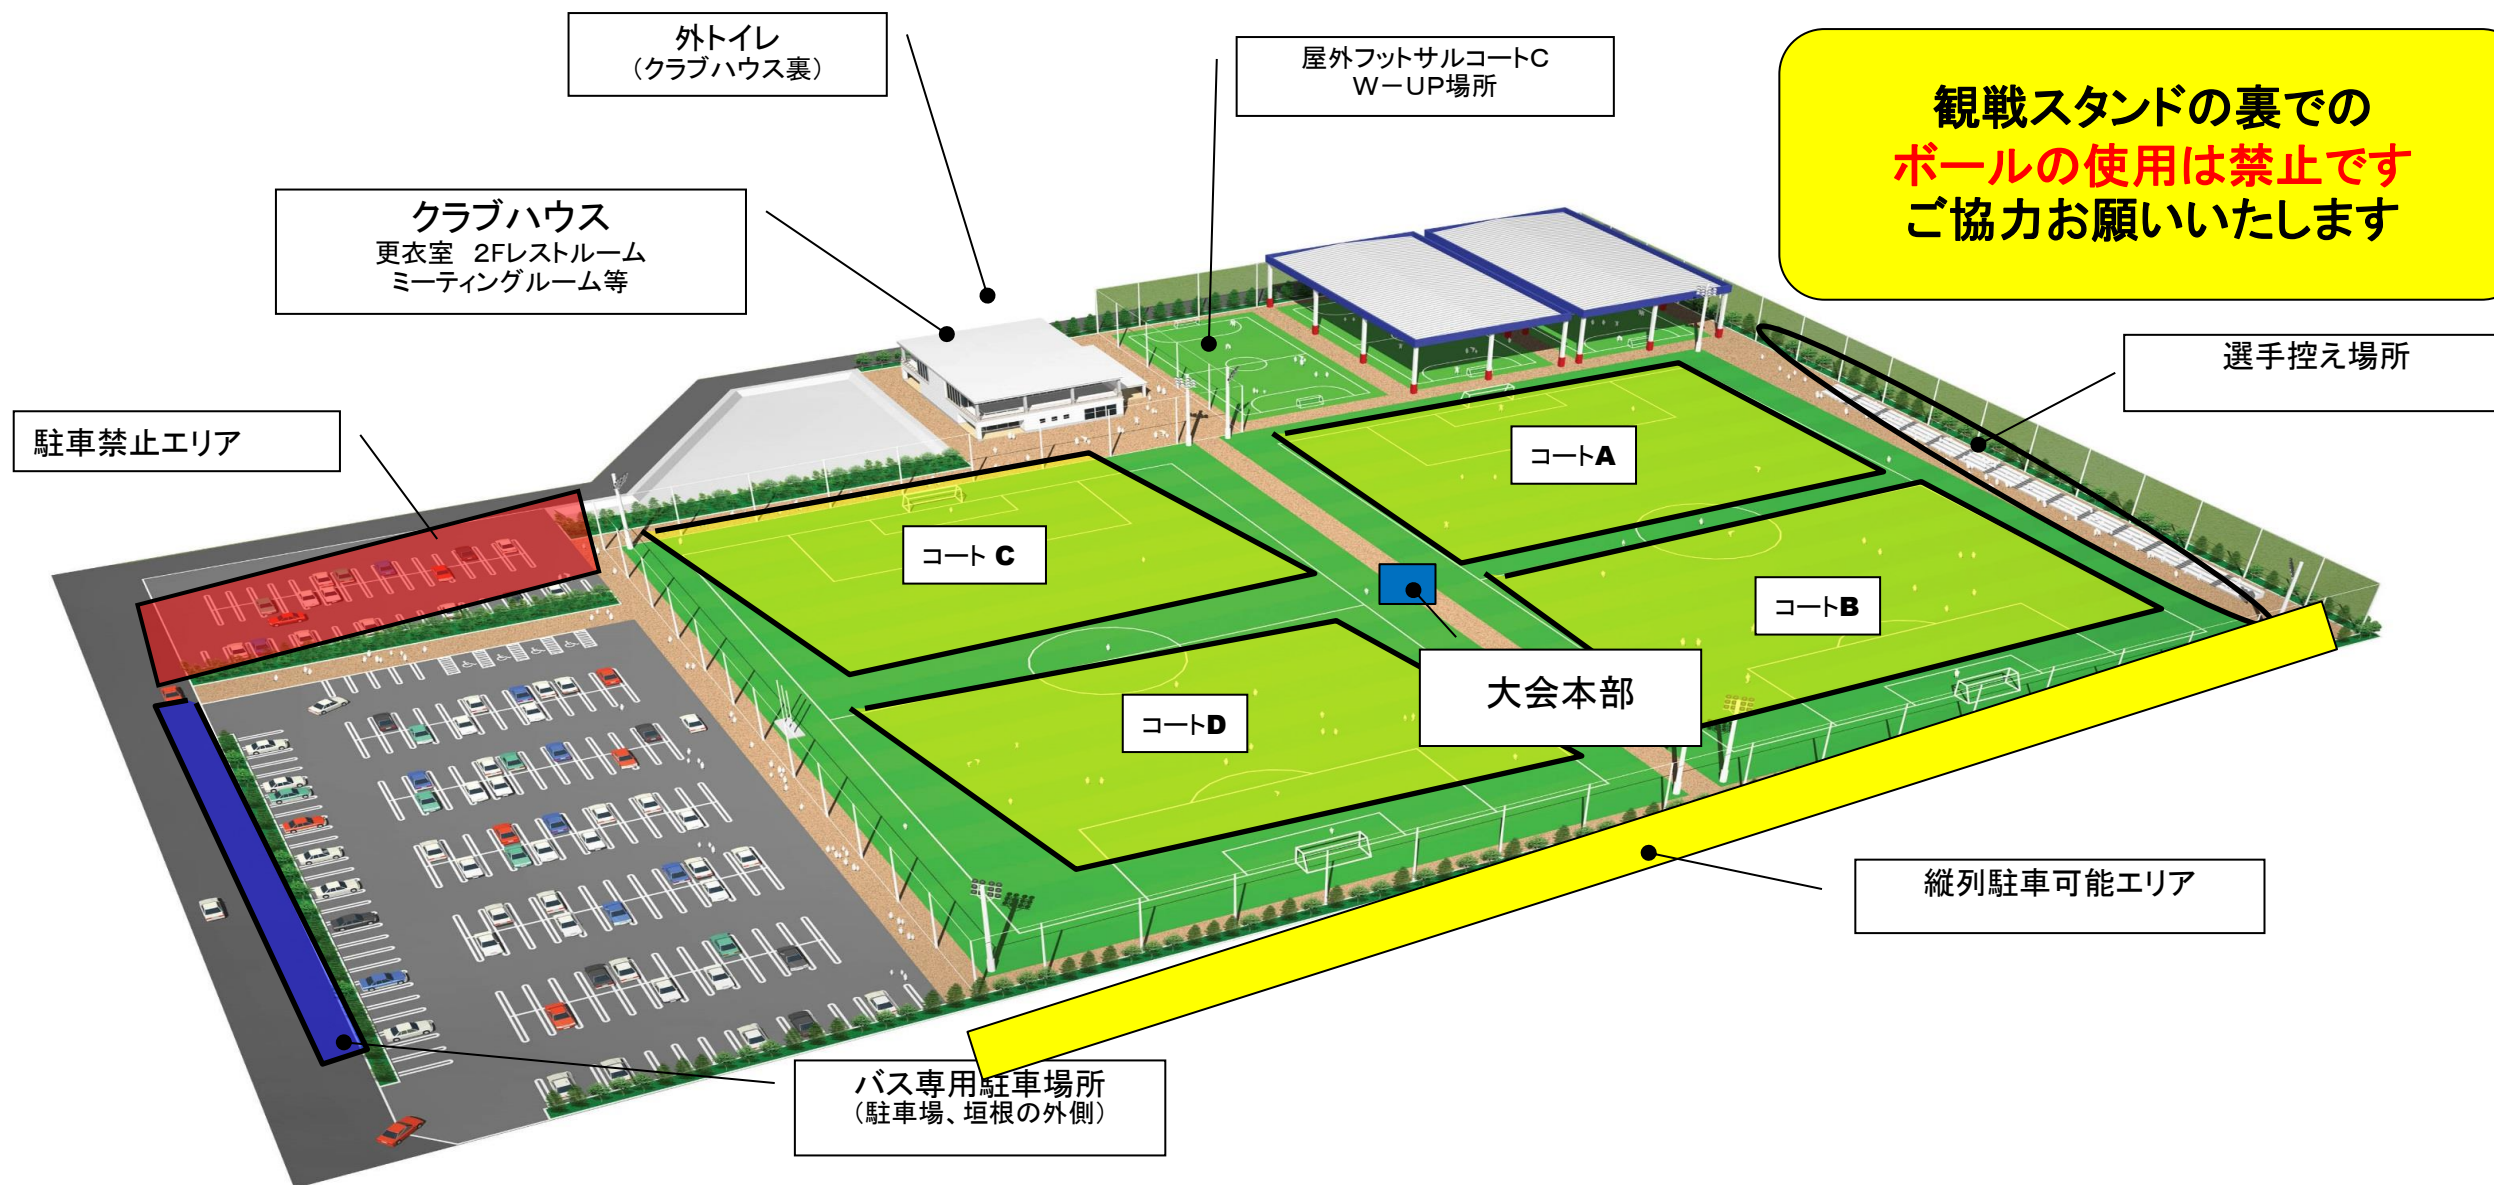

【2日目】トーナメント

決勝トーナメント

コンソレーショントーナメント

【2日目】タイムスケジュール

試合時間 16分-5分-16分（給水タイム1分含む）

同点の場合はPK戦(3人制)

W-UPは屋根付スタンド脇(人工芝)をご利用下さい

内容	TIME	Aコート		Bコート		Cコート		Dコート					
開場	8:00												
コンソレーションT ①	9:00	A 3位	-	D 4位	B 3位	-	C 4位	C 3位	-	B 4位	D 3位	-	A 4位
		審判		当該	審判		当該	審判		当該	審判		当該
決勝T ②	9:45	A 1位	-	D 2位	B 1位	-	C 2位	C 1位	-	B 2位	D 1位	-	A 2位
		審判		当該	審判		当該	審判		当該	審判		当該
コンソレーションT ③	10:30	A①負	-	B①負	C①負	-	D①負	A①勝	-	B①勝	C①勝	-	D①勝
		審判		当該	審判		当該	審判		当該	審判		当該
決勝T ④	11:15	A②負	-	B②負	C②負	-	D②負	A②勝	-	B②勝	C②勝	-	D②勝
		審判		当該	審判		当該	審判		本部	審判		本部
FM15分1本	11:55												
FM15分1本	12:15												
昼休憩	12:30												
コンソレーションT ⑤	13:00	A③勝	-	B③勝	A③負	-	B③負	C③勝	-	D③勝	C③負	-	D③負
		審判		当該	審判		当該	審判		当該	審判		当該
決勝T ⑥	13:45	A④勝	-	B④勝	A④負	-	B④負	C④勝	-	D④勝	C④負	-	D④負
		審判		当該	審判		当該	審判		本部	審判		本部
表彰式	14:30	屋根付フットサルコート ※優勝・準優勝・第3位・コンソT1位の4チーム対象											

会場図

駐車場案内図

←OUT

自動販売機

クラブハウス →

1 2 3 4 5 6 7 車椅子優先
**大会関係者の方は
 こちらへの駐車は
 ご遠慮ください**
 1 2 3 4 5 6 7 8 9 10 11 12
 13 14 15 16 17 18 19 20 21 22 23 24

マイクロバス駐車場所*縦列

スタッフ・保育園駐車スペース