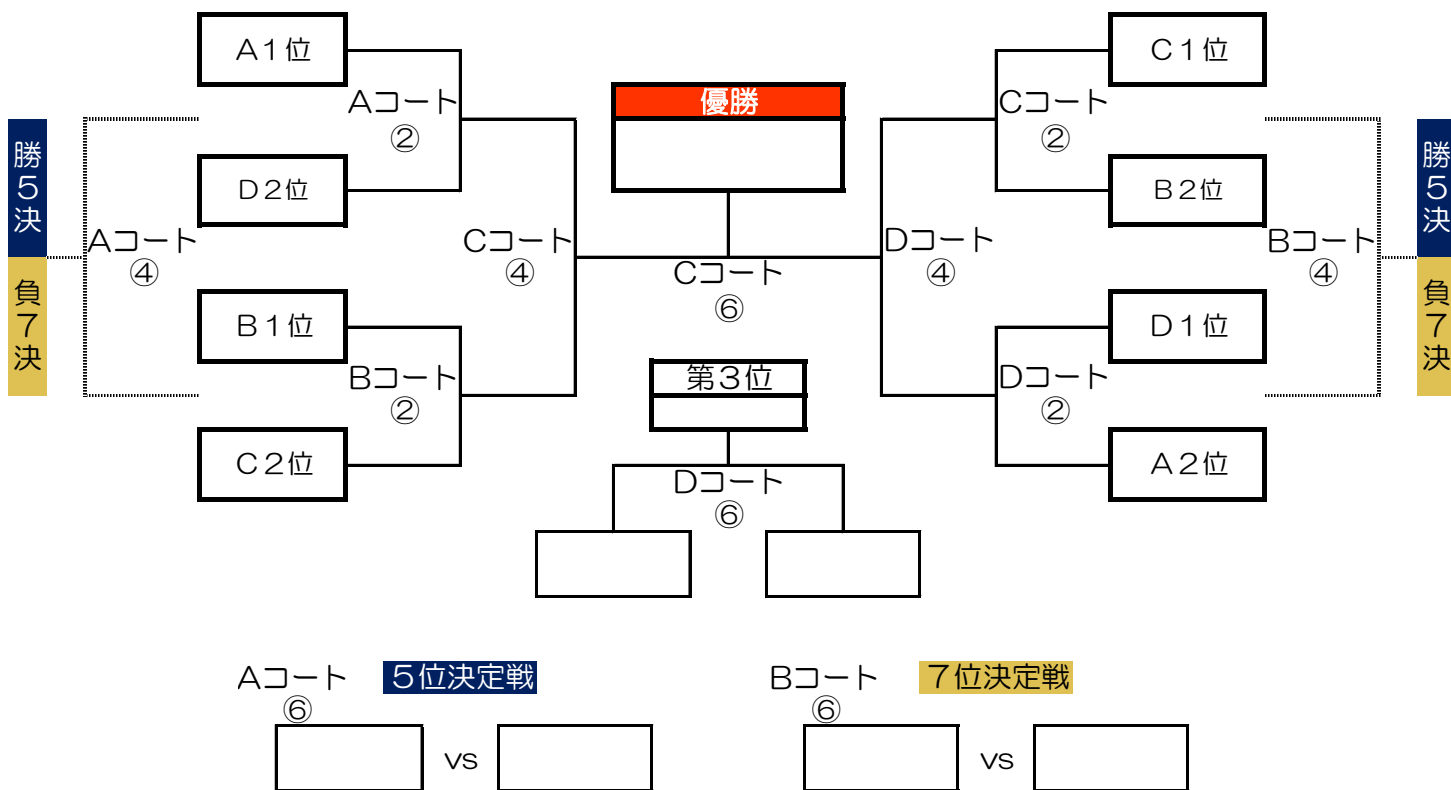

【1日目】タイムスケジュール

試合時間 16分-5分-16分（給水タイム1分含む）

W-UPは屋根付スタンド脇（人工芝）をご利用下さい。

内容	TIME	Aコート		Bコート		Cコート		Dコート					
開場 受付開始	10:00	クラブハウス前											
予選①	10:45	グランセナ新潟FCジュニア	-	Reiz長岡	Jドリーム三条	-	アルティスタ浅間	南箕輪FC	-	上所SC	MONO.PUENTE Jr	-	ブラウブリッツ秋田
		審判		当該	審判		当該	審判		当該	審判		当該
予選②	11:25	UNIQBORA NIIGATA	-	ファンタジスタ長岡	鶴岡FCジュニア	-	FC北陸	水原SS	-	グランセナ新潟FCグランデ	古河シティFC	-	会津サントスFC
		審判		当該	審判		当該	審判		当該	審判		当該
予選③	12:05	南箕輪FC	-	MONO.PUENTE Jr	上所SC	-	ブラウブリッツ秋田	グランセナ新潟FCジュニア	-	Jドリーム三条	Reiz長岡	-	アルティスタ浅間
		審判		当該	審判		当該	審判		当該	審判		当該
昼休憩	12:45												
FM15分1本	13:20												
FM15分1本	13:40												
予選④	14:00	水原SS	-	古河シティFC	グランセナ新潟FCグランデ	-	会津サントスFC	UNIQBORA NIIGATA	-	鶴岡FCジュニア	ファンタジスタ長岡	-	FC北陸
		審判		当該	審判		当該	審判		当該	審判		当該
予選⑤	14:40	グランセナ新潟FCジュニア	-	アルティスタ浅間	Reiz長岡	-	Jドリーム三条	南箕輪FC	-	ブラウブリッツ秋田	上所SC	-	MONO.PUENTE Jr
		審判		当該	審判		当該	審判		当該	審判		当該
予選⑥	15:20	UNIQBORA NIIGATA	-	FC北陸	ファンタジスタ長岡	-	鶴岡FCジュニア	水原SS	-	会津サントスFC	グランセナ新潟FCグランデ	-	古河シティFC
		審判		当該	審判		当該	審判		当該	審判		当該
FM15分1本	16:00												
FM15分1本	16:20												
解散	16:45	撤収完了		撤収完了		撤収完了		撤収完了					

【2日目】トーナメント

決勝トーナメント

コンソレーショントーナメント

【2日目】タイムスケジュール

試合時間 16分-5分-16分（給水タイム1分含む）

同点の場合はPK戦(3人制)

W-UPは屋根付スタンド脇(人工芝)をご利用下さい

内容	TIME	Aコート		Bコート		Cコート		Dコート					
開場	8:00												
コンソレーションT ①	9:00	A 3位	-	D 4位	B 3位	-	C 4位	C 3位	-	B 4位	D 3位	-	A 4位
		審判		当該	審判		当該	審判		当該	審判		当該
決勝T ②	9:45	A 1位	-	D 2位	B 1位	-	C 2位	C 1位	-	B 2位	D 1位	-	A 2位
		審判		当該	審判		当該	審判		当該	審判		当該
コンソレーションT ③	10:30	A①負	-	B①負	C①負	-	D①負	A①勝	-	B①勝	C①勝	-	D①勝
		審判		当該	審判		当該	審判		当該	審判		当該
決勝T ④	11:15	A②負	-	B②負	C②負	-	D②負	A②勝	-	B②勝	C②勝	-	D②勝
		審判		当該	審判		当該	審判		本部	審判		本部
FM15分1本	11:55												
FM15分1本	12:15												
昼休憩	12:30												
コンソレーションT ⑤	13:00	A③勝	-	B③勝	A③負	-	B③負	C③勝	-	D③勝	C③負	-	D③負
		審判		当該	審判		当該	審判		当該	審判		当該
決勝T ⑥	13:45	A④勝	-	B④勝	A④負	-	B④負	C④勝	-	D④勝	C④負	-	D④負
		審判		当該	審判		当該	審判		本部	審判		本部
表彰式	14:30	屋根付フットサルコート ※優勝・準優勝・第3位・コンソT1位の4チーム対象											