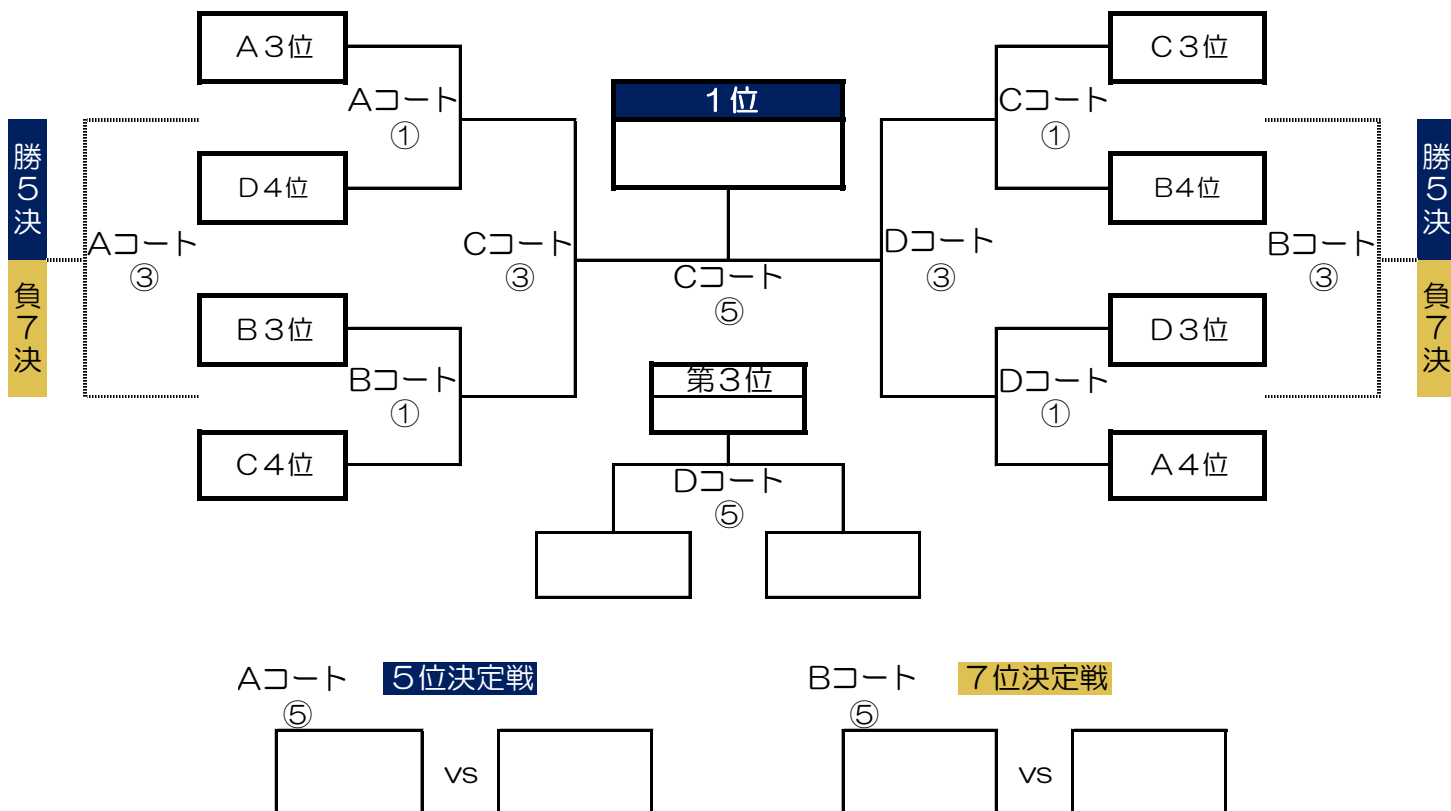

【1日目】タイムスケジュール

試合時間 16分-5分-16分（給水タイム1分含む）

W-UPは屋根付スタンド脇（人工芝）をご利用下さい。

内容	TIME	Aコート		Bコート		Cコート		Dコート					
開場 受付開始	10:00	クラブハウス前											
予選①	10:45	グランセナ新潟FCジュニア	-	Reiz長岡	Jドリーム三条	-	アルティスタ浅間	南箕輪FC	-	上所SC	MONO.PUENTE Jr	-	ブラウブリッツ秋田
		審判		当該	審判		当該	審判		当該	審判		当該
予選②	11:25	UNIQBORA NIIGATA	-	ファンタジスタ長岡	鶴岡FCジュニア	-	FC北陸	水原SS	-	グランセナ新潟FCグランデ	古河シティFC	-	会津サントスFC
		審判		当該	審判		当該	審判		当該	審判		当該
予選③	12:05	南箕輪FC	-	MONO.PUENTE Jr	上所SC	-	ブラウブリッツ秋田	グランセナ新潟FCジュニア	-	Jドリーム三条	Reiz長岡	-	アルティスタ浅間
		審判		当該	審判		当該	審判		当該	審判		当該
昼休憩	12:45												
FM15分1本	13:20												
FM15分1本	13:40												
予選④	14:00	水原SS	-	古河シティFC	グランセナ新潟FCグランデ	-	会津サントスFC	UNIQBORA NIIGATA	-	鶴岡FCジュニア	ファンタジスタ長岡	-	FC北陸
		審判		当該	審判		当該	審判		当該	審判		当該
予選⑤	14:40	グランセナ新潟FCジュニア	-	アルティスタ浅間	Reiz長岡	-	Jドリーム三条	南箕輪FC	-	ブラウブリッツ秋田	上所SC	-	MONO.PUENTE Jr
		審判		当該	審判		当該	審判		当該	審判		当該
予選⑥	15:20	UNIQBORA NIIGATA	-	FC北陸	ファンタジスタ長岡	-	鶴岡FCジュニア	水原SS	-	会津サントスFC	グランセナ新潟FCグランデ	-	古河シティFC
		審判		当該	審判		当該	審判		当該	審判		当該
FM15分1本	16:00												
FM15分1本	16:20												
解散	16:45	撤収完了		撤収完了		撤収完了		撤収完了					

【2日目】トーナメント

決勝トーナメント

コンソレーショントーナメント

【2日目】タイムスケジュール

試合時間 16分-5分-16分（給水タイム1分含む）

同点の場合はPK戦(3人制)

W-UPは屋根付スタンド脇(人工芝)をご利用下さい

内容	TIME	Aコート		Bコート		Cコート		Dコート					
開場	8:00												
コンソレーションT ①	9:00	A 3位	-	D 4位	B 3位	-	C 4位	C 3位	-	B 4位	D 3位	-	A 4位
		審判		当該	審判		当該	審判		当該	審判		当該
決勝T ②	9:45	A 1位	-	D 2位	B 1位	-	C 2位	C 1位	-	B 2位	D 1位	-	A 2位
		審判		当該	審判		当該	審判		当該	審判		当該
コンソレーションT ③	10:30	A①負	-	B①負	C①負	-	D①負	A①勝	-	B①勝	C①勝	-	D①勝
		審判		当該	審判		当該	審判		当該	審判		当該
決勝T ④	11:15	A②負	-	B②負	C②負	-	D②負	A②勝	-	B②勝	C②勝	-	D②勝
		審判		当該	審判		当該	審判		本部	審判		本部
FM15分1本	11:55												
FM15分1本	12:15												
昼休憩	12:30												
コンソレーションT ⑤	13:00	A③勝	-	B③勝	A③負	-	B③負	C③勝	-	D③勝	C③負	-	D③負
		審判		当該	審判		当該	審判		当該	審判		当該
決勝T ⑥	13:45	A④勝	-	B④勝	A④負	-	B④負	C④勝	-	D④勝	C④負	-	D④負
		審判		当該	審判		当該	審判		本部	審判		本部
表彰式	14:30	屋根付フットサルコート ※優勝・準優勝・第3位・コンソT1位の4チーム対象											