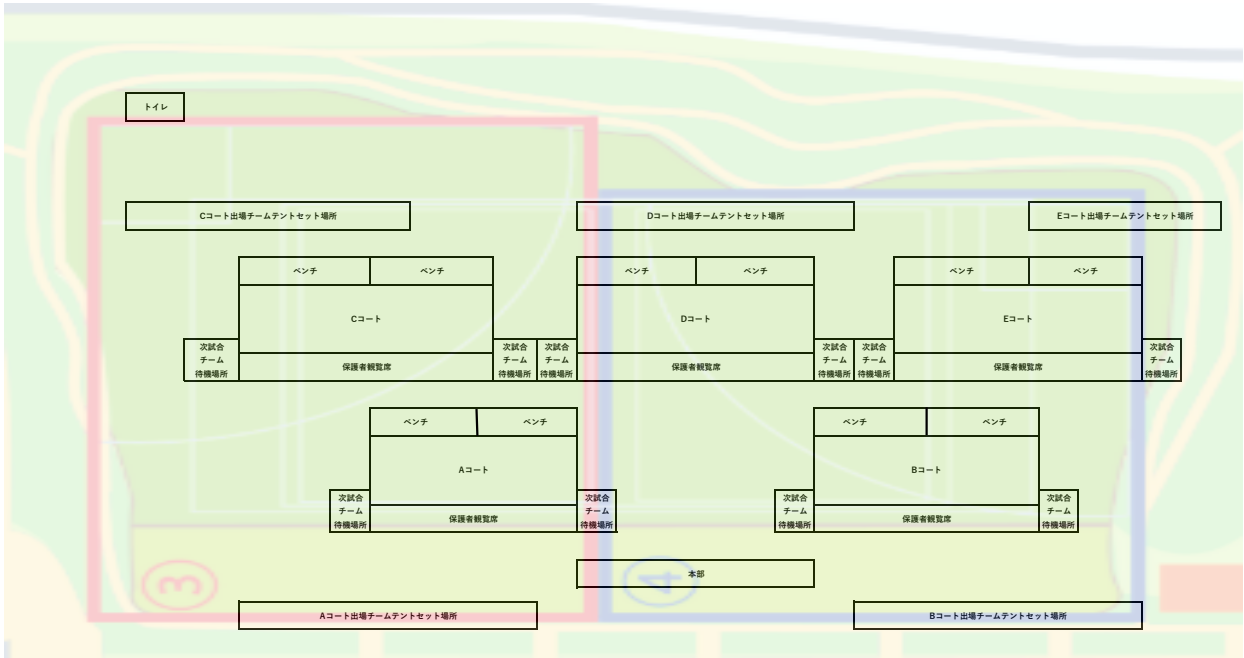

カナール杯予選会場 会場案内図

- 1 入口広場、列柱廊、カナール
- 2 カナール大通り
- 3 多目的芝生広場周辺
- 4 西側芝生広場周辺
- 5 自然生態園
- 6 修景池
- 7 公園事務所
- 8 多目的運動広場
- 9 レストハウス
- 10 ビジターハウス
- 11 ファミリーパークゴルフ場
- 12 バーベキューエリア
- 13 ながたの森 (道具広場)
- 14 飲食・売店
- 15 デンカビッグスワンスタジアム
- 16 HARD OFF ECO スタジアム新潟
- 17 AIRMAN スケートパーク

呼び込み	A	
	B	
	C	
	D	
	E	

審判カード回収	A	
	B	
	C	
	D	
	E	