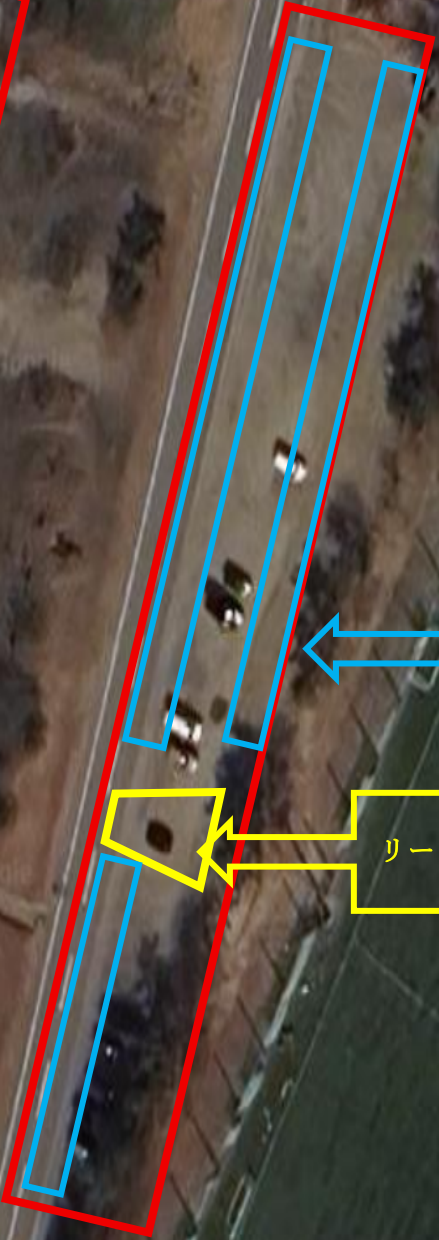

寺泊中央海浜公園

平和の塔

寺泊坂井町

各チーム 4 台以内

リーグ関係者 3 台

寺泊海浜公園
多目的広場

NAGAOKA

Nat'l Rte 402