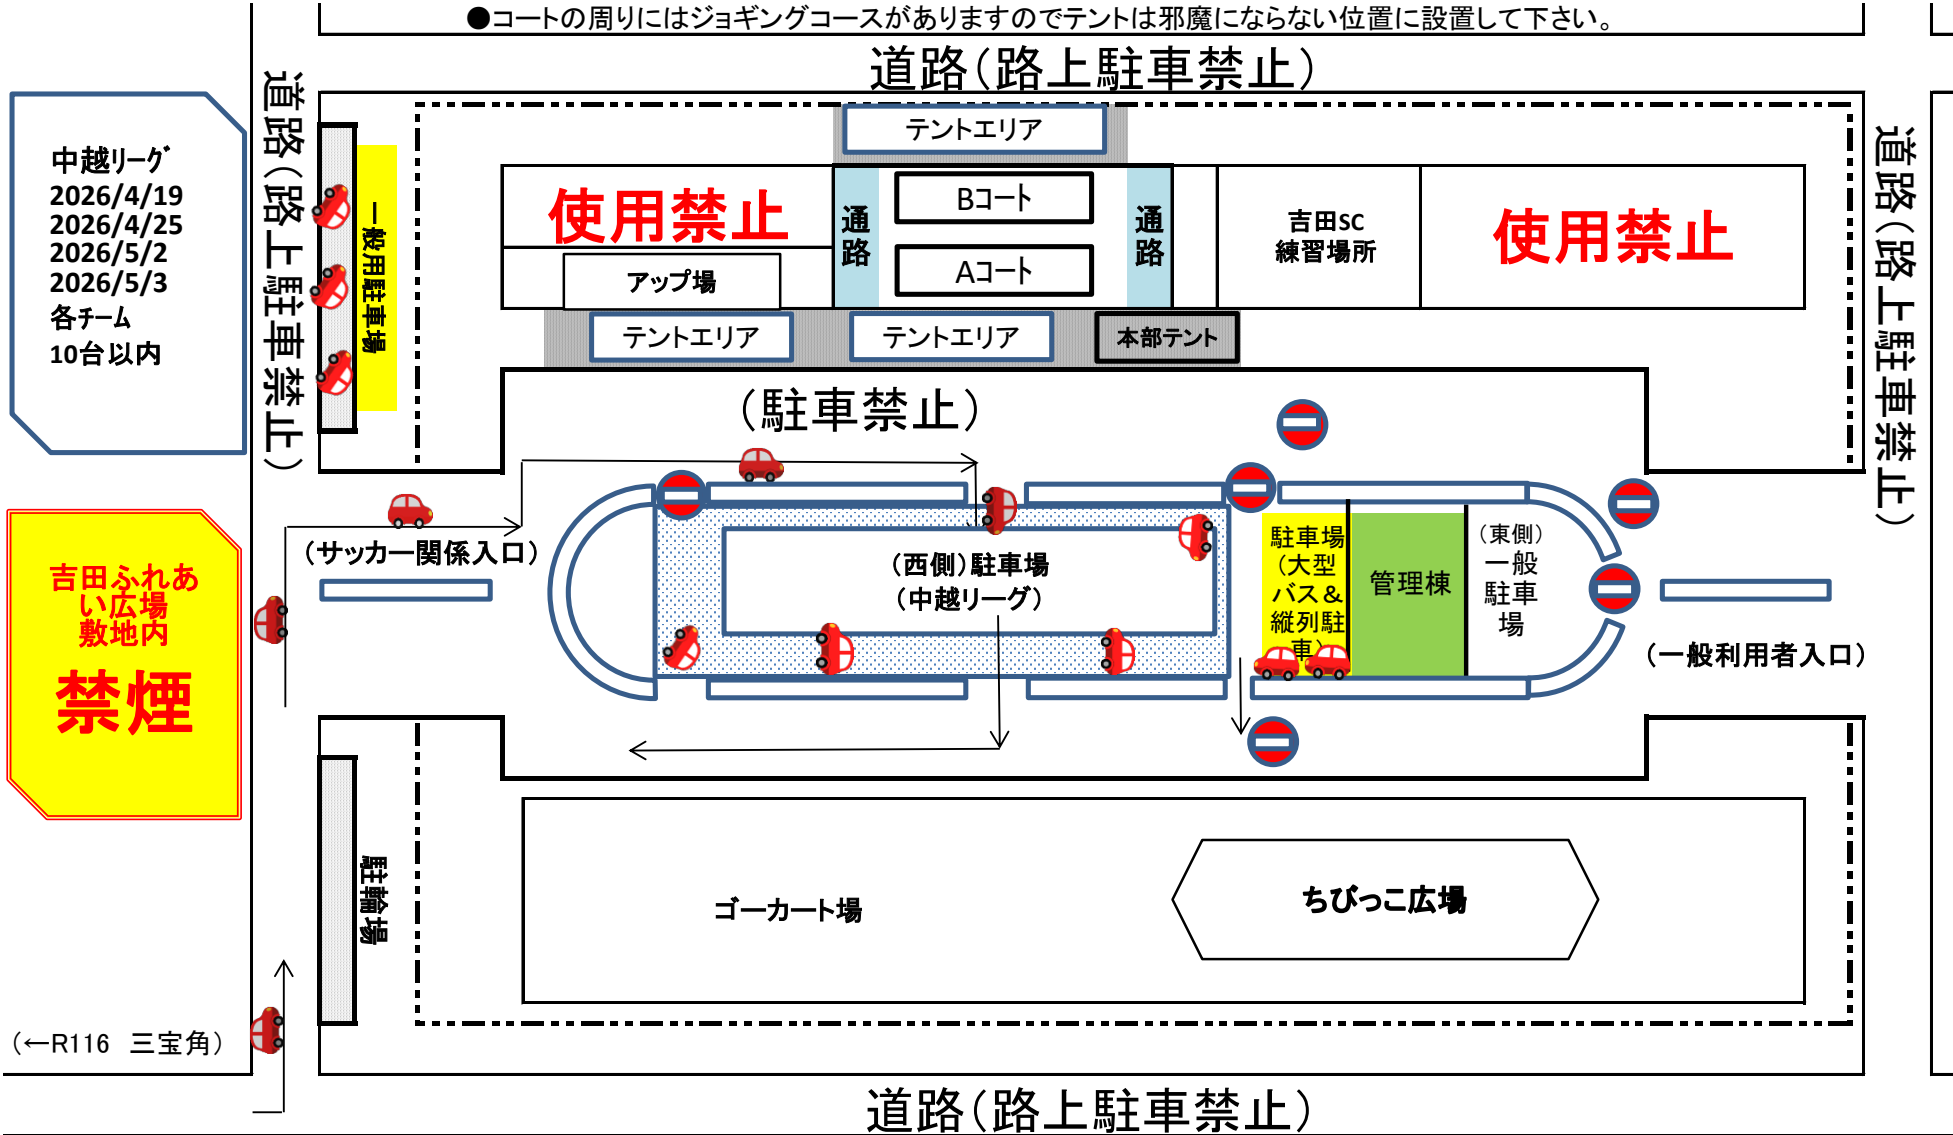

《吉田駐車場案内図》

- トイレは公園内のトイレを使用して下さい(選手、保護者、関係者)。管理棟内のトイレは使用しないで下さい。
- 管理棟は緊急事態以外使用しないようにして下さい。
- コートの中にはジョギングコースがありますのでテントは邪魔にならない位置に設置して下さい。

※吉田会場図は、コート芝生の状態にて位置変更する可能性あり。