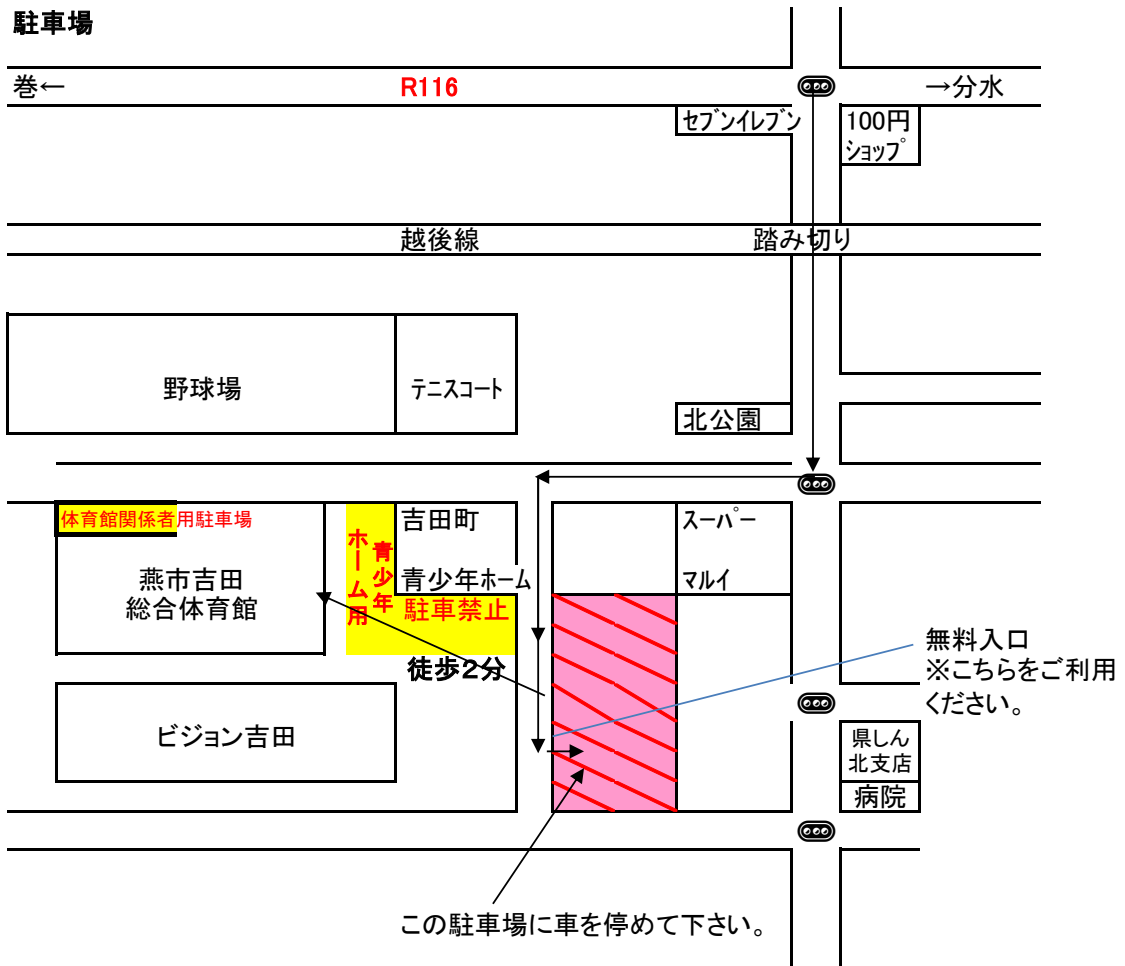

吉田総合体育館 使用注意事項

【注意事項】

- 1 施設利用の際は、マナーを守ってお使い下さい。
- 2 ゴミ等は各チームで持ち帰って下さい。
- 3 体育館内でのアリーナ以外でのボールの使用は禁止です。
- 4 喫煙は指定された場所以外では吸わないで下さい。
- 5 外履きは各個人でビニール袋に入れ、ギャラリーで保管してください。
【玄関(下駄箱等)には置かないで下さい。】
- 6 駐車場については下記の留意事項の厳守をお願い致します。
- 7 コロナウイルス感染症対策等で、体育館入館人数が制限されていますので、
大会要項を良く確認し厳守をお願い致します。

駐車場

※留意事項

吉田総合体育館を利用の際は、ピンク色の駐車場へ車を停めるようお願いいたします。
ビジョン吉田前の駐車場は自動ゲート式はなくなりました。