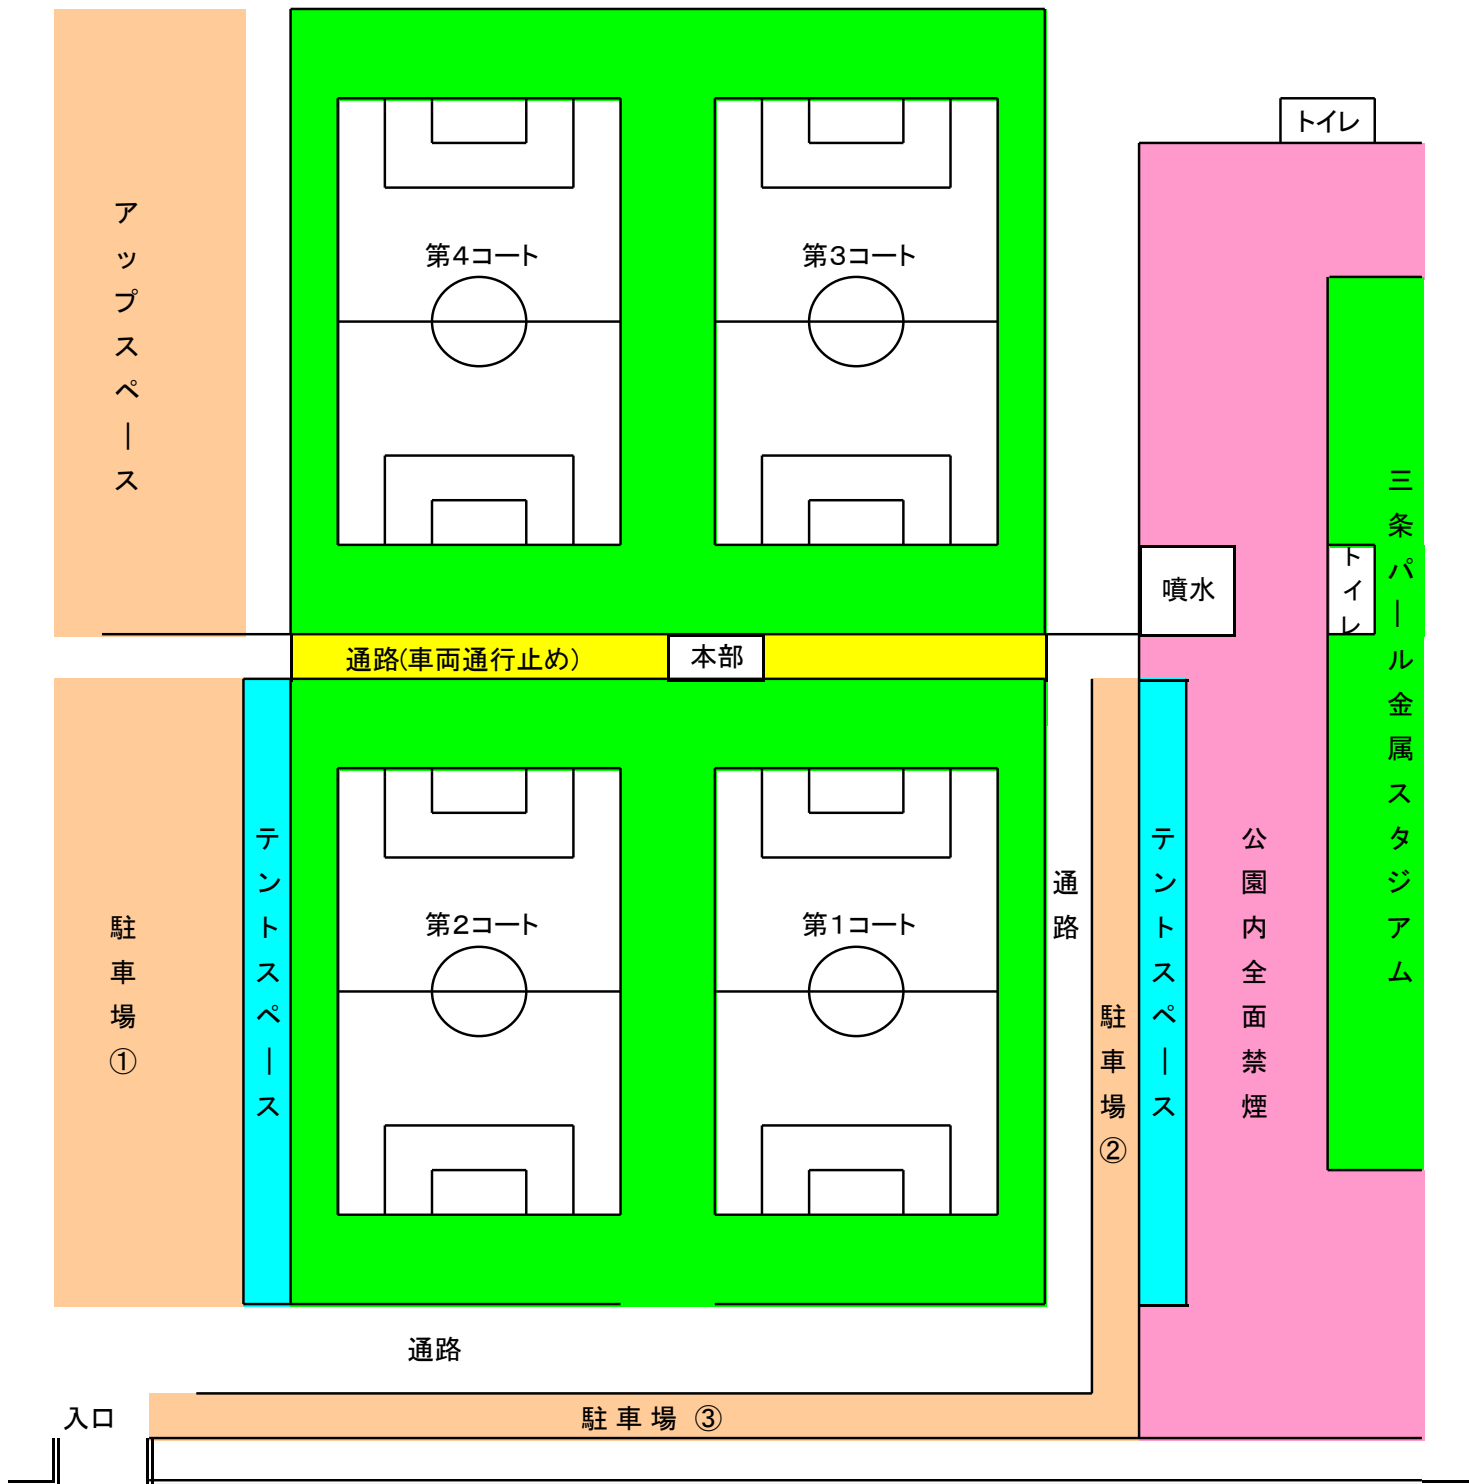

【会場配置図】

* テントは指定場所に譲り合って設営して下さい。

スタジアムの下は落雷時の避難場所になりますので、設営禁止です。

* 応援はネットの外側でお願いします。

* 会場内は火気厳禁です。コンロ等の使用はできません。

* 喫煙場所は駐車場①です。吸殻の後始末等、喫煙マナーを守りましょう。

* 会場内での事故等については責任を負えませんので各自の責任でお願いします。