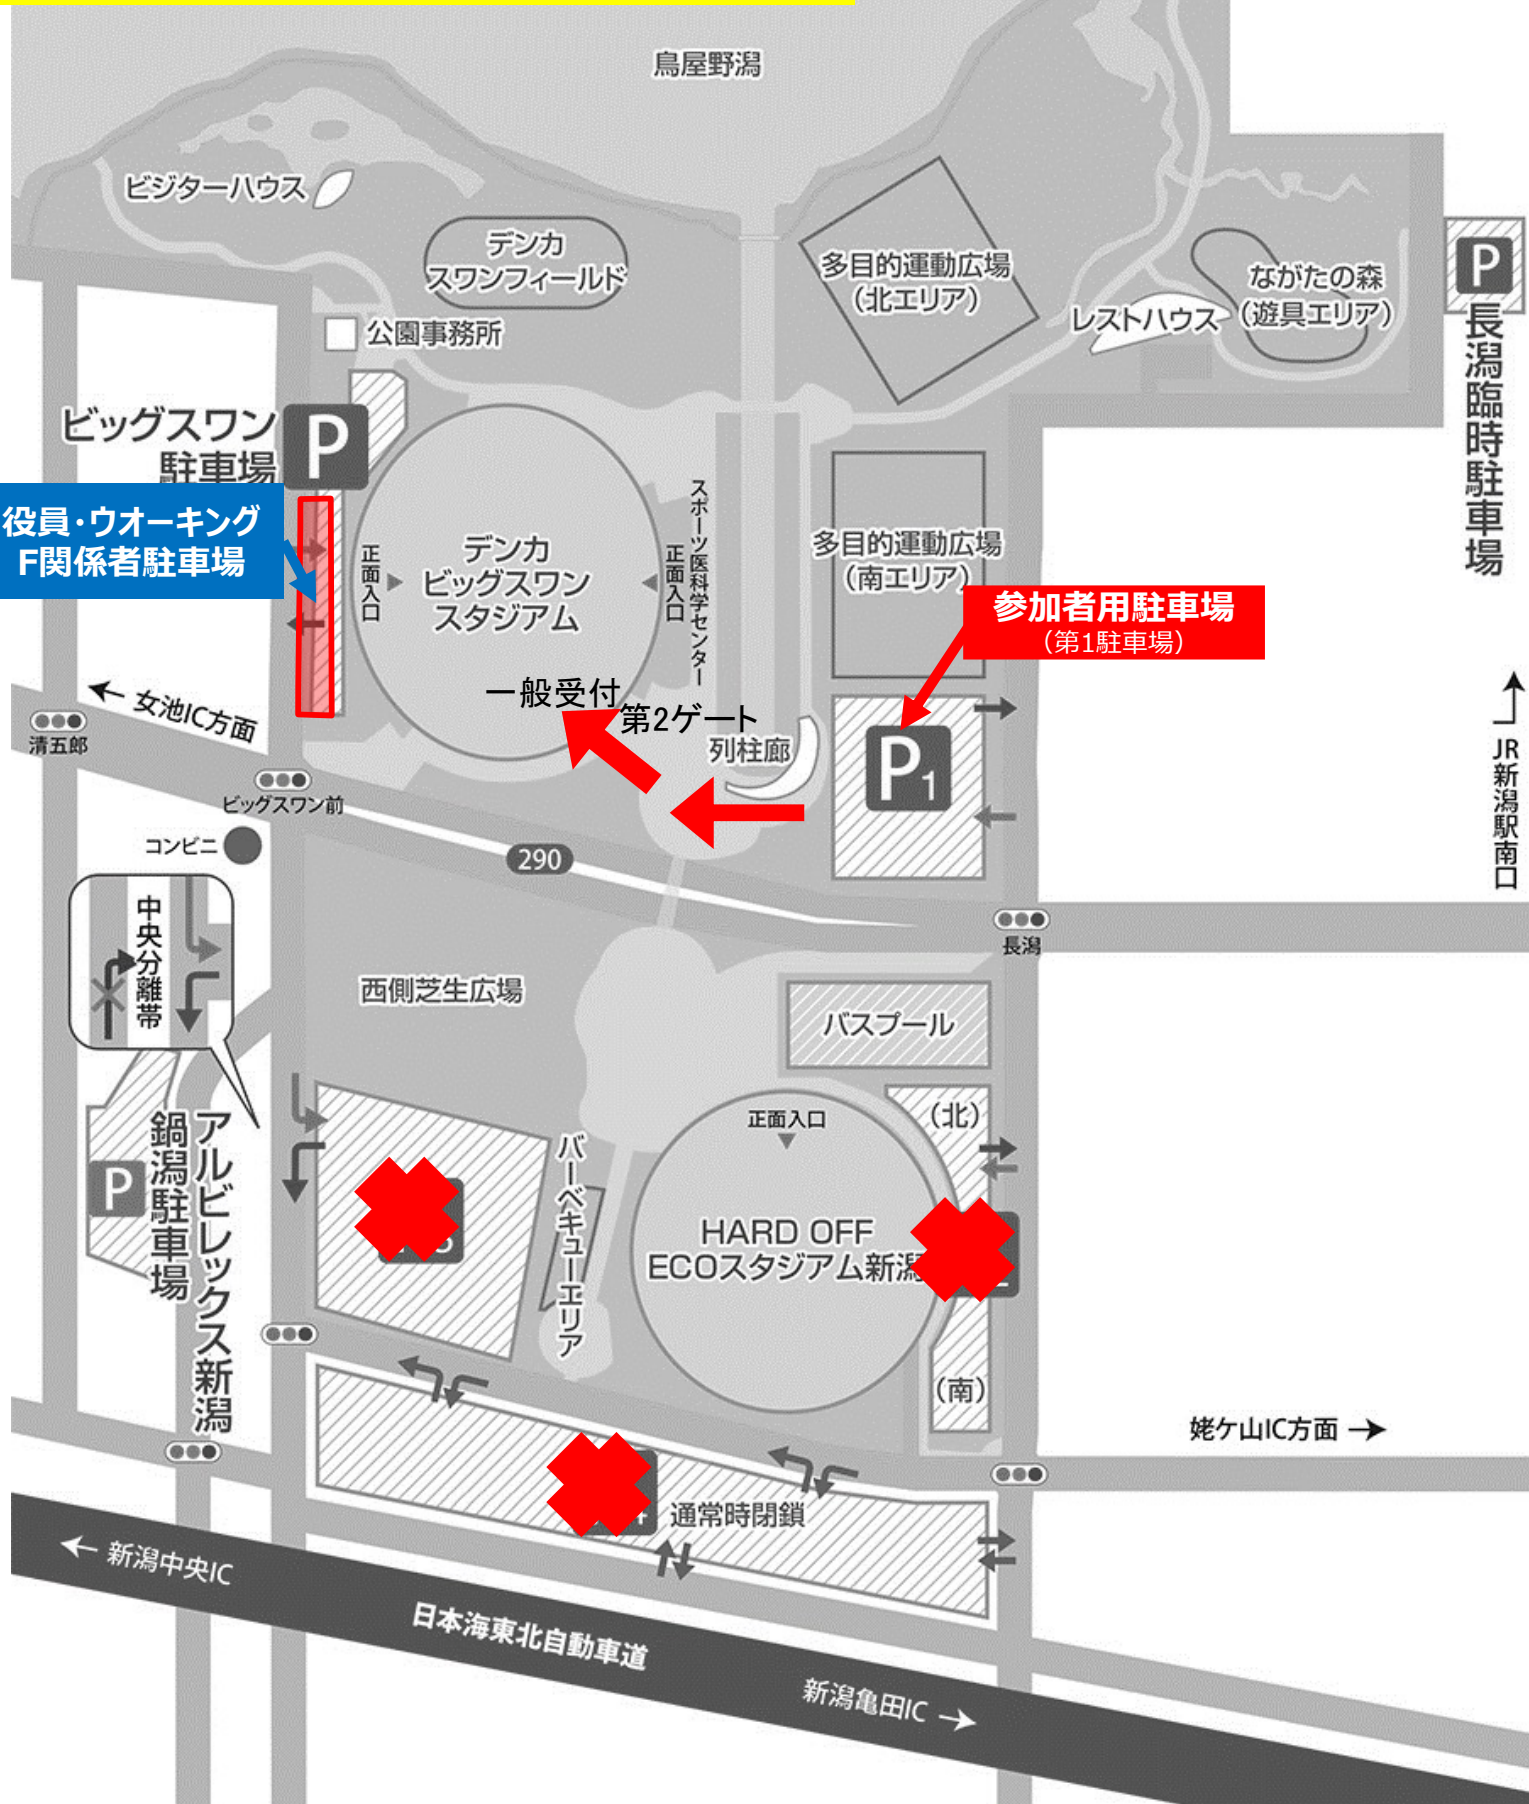

# 駐車場（役員正面・一般第1駐車場）案内図 / 一般受付（第2ゲート）

6月26日（日）

関係者駐車場 8:30OPEN / 参加者用駐車場 9:00OPEN

# 開会式 レイアウト

## 開会式 レイアウト